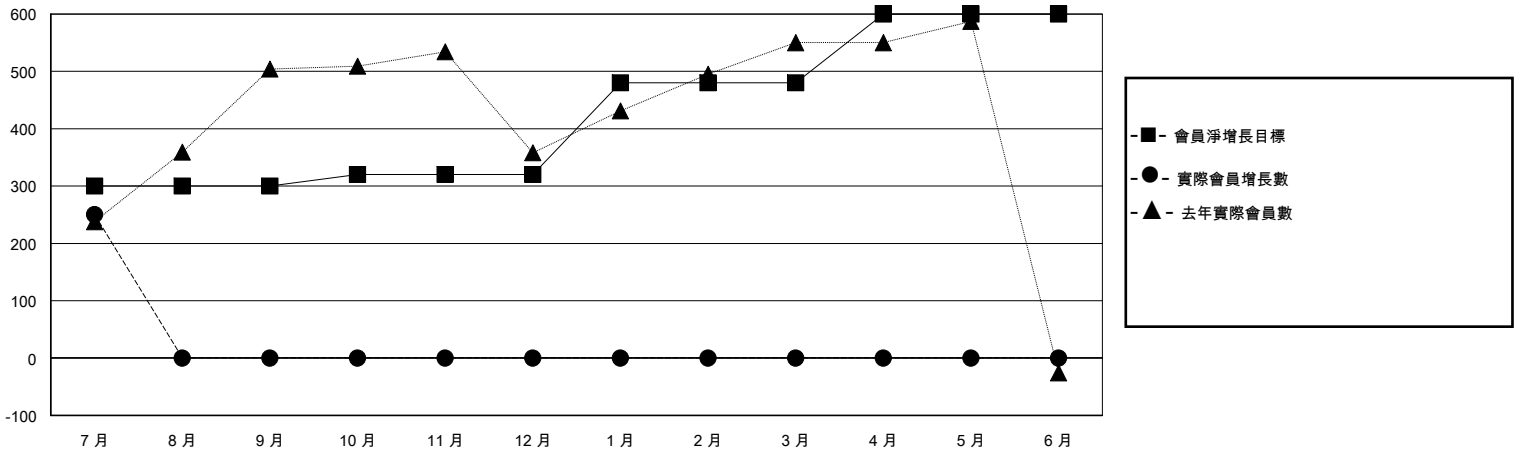

MONTHLY MEMBERSHIP PROGRESS REPORT

District 300B 3

Results as of: 7/31/2024

GMT:

地點 REP OF CHINA

GMT憲章區

分會			
成果 2024-2025			
季	新分會目標	新會	會員流失的分會
7月/8月/9月	5	0	0
10月/11月/12月	0	0	0
1月/2月/3月	3	0	0
4月/5月/6月	2	0	0

位會員@每位須繳			
成果 2024-2025			
季	會員淨增長目標	實際會員增長數	實際退會會員 (包括轉會)
7月/8月/9月	300	282	16
10月/11月/12月	20	0	0
1月/2月/3月	160	0	0
4月/5月/6月	120	0	0

目標與實際新會累積

目標和實際會員累積

已取消的分會: 0	51 CLUBS OF 82 增添1位或以上的新會員	性別分佈
放棄的會員	點擊這裡取得彙計會員數據	男 1,906 (70.02%)
		女 813 (29.87%)
		總計家庭單位會員數 34
		支付減半會費的家庭會員 22
過世 1		
分會已取消 0		
其他 15		
總計 16		