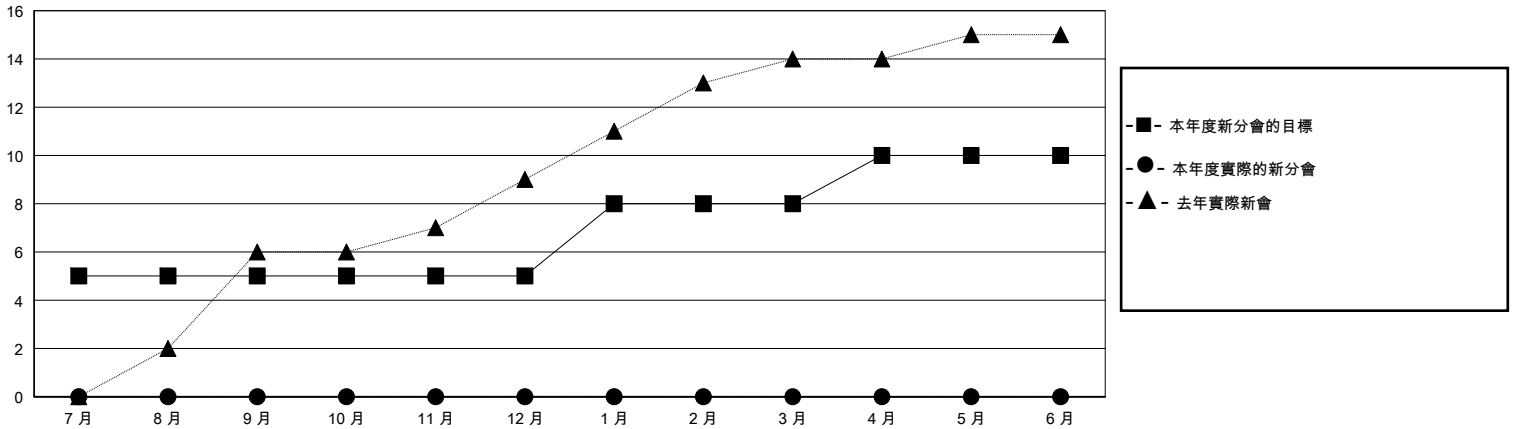

MONTHLY MEMBERSHIP PROGRESS REPORT

District 300B 3

Results as of: 7/31/2024

GMT:

地點 REP OF CHINA

GMT憲章區

分會			
成果 2024-2025			
季	新分會目標	新會	會員流失的分會
7月/8月/9月	5	0	0
10月/11月/12月	0	0	0
1月/2月/3月	3	0	0
4月/5月/6月	2	0	0

位會員@每位須繳			
成果 2024-2025			
季	會員淨增長目標	實際會員增長數	實際退會會員 (包括轉會)
7月/8月/9月	300	282	16
10月/11月/12月	20	0	0
1月/2月/3月	160	0	0
4月/5月/6月	120	0	0

目標與實際新會累積

目標和實際會員累積

已取消的分會: 0	51 CLUBS OF 82 增添1位或以上的新會員	性別分佈
放棄的會員	點擊這裡取得彙計會員數據	男 1,906 (70.02%)
		女 813 (29.87%)
		總計家庭單位會員數 34
		支付減半會費的家庭會員 22
過世 1		
分會已取消 0		
其他 15		
總計 16		